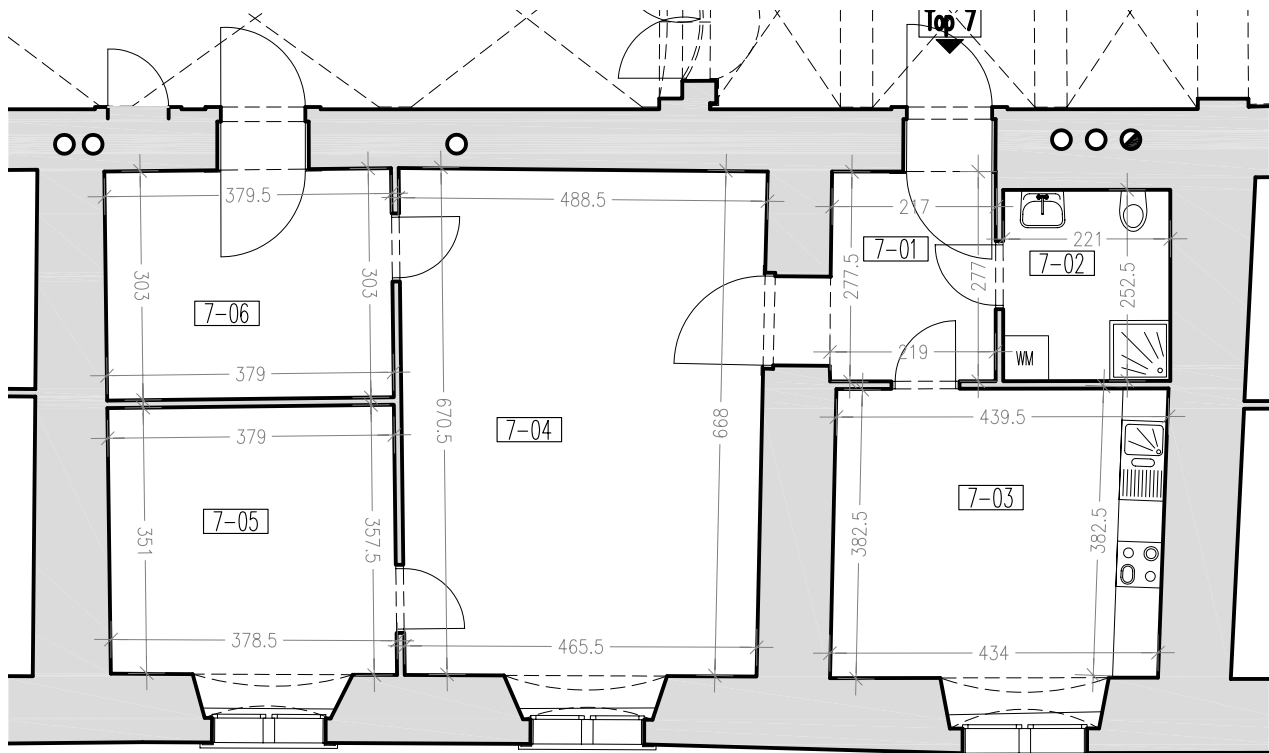

Top 7 | 1.0G | 89m² | 4 Zimmer

Top 7, Fläche: 89 m²

- 7-01 Vorraum: **7 m²**
- 7-02 Bad mit WC: **6 m²**
- 7-03 Wohnküche: **18 m²**
- 7-04 Zimmer: **33 m²**
- 7-05 Zimmer: **14 m²**
- 7-06 Zimmer: **11 m²**

Besonderheiten

- Antiker Parkettboden, neue Lärchendielen
- Arkadenzugang

* Fläche: alle Flächenangaben wurden kaufmännisch gerundet.