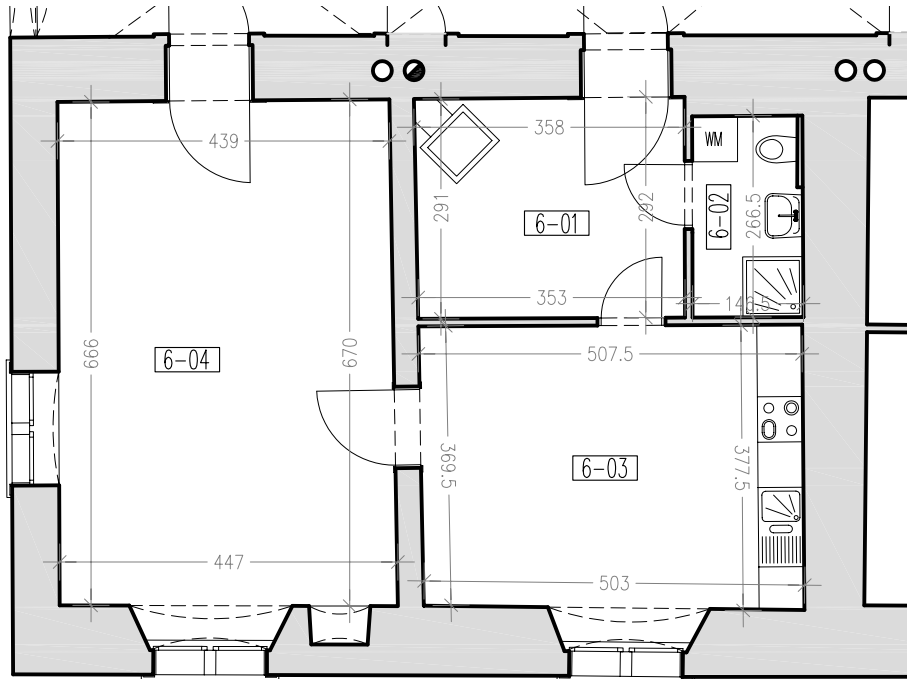

Top 6 | 1.OG | 64m² | 2 Zimmer

Top 6, Fläche* 64 m²

6-01 Vorraum: **10 m²**

6-02 Bad mit WC: **4 m²**

6-03 Wohnküche: **20 m²**

6-04 Zimmer: **30 m²**

Besonderheiten

- Arkadenzugang
- Antike Schlosdielen, neue Lärchendielen
- Antike Holzdecken

* Fläche: alle Flächenangaben wurden kaufmännisch gerundet.