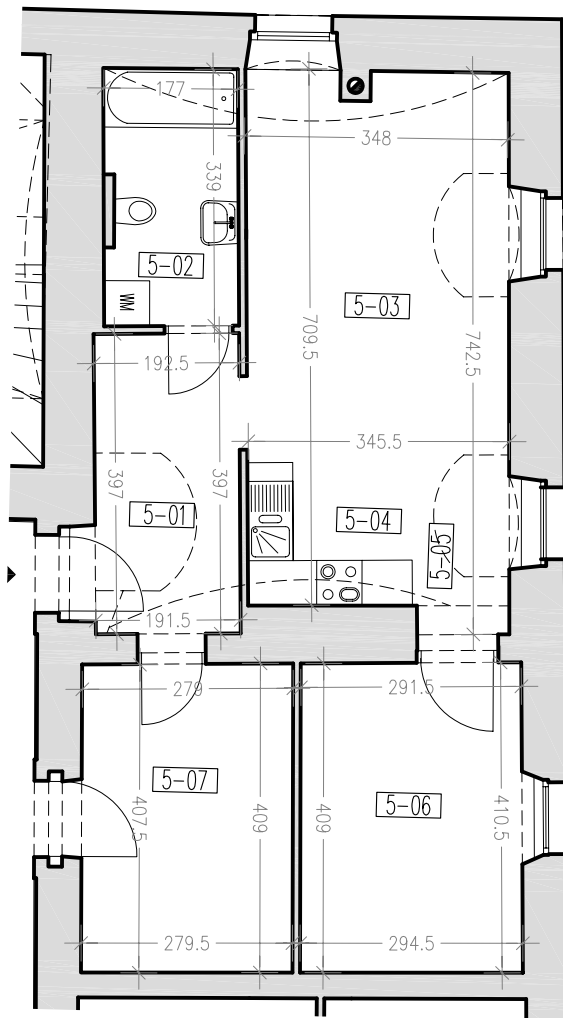

Top 5 | EG | 63m² | 3 Zimmer

Top 5, Fläche* 63 m²

5-01 Vorraum: **8 m²**

5-02 Bad mit WC: **6 m²**

5-03 - 05 Wohnküche: **25 m²**

4-06 Zimmer: **12 m²**

4-07 Zimmer: **12 m²**

Besonderheiten

- Kaminanschluss möglich
- Neue Lärchendielen
- Badewanne
- Gartenzugang

* Fläche: alle Flächenangaben wurden kaufmännisch gerundet.