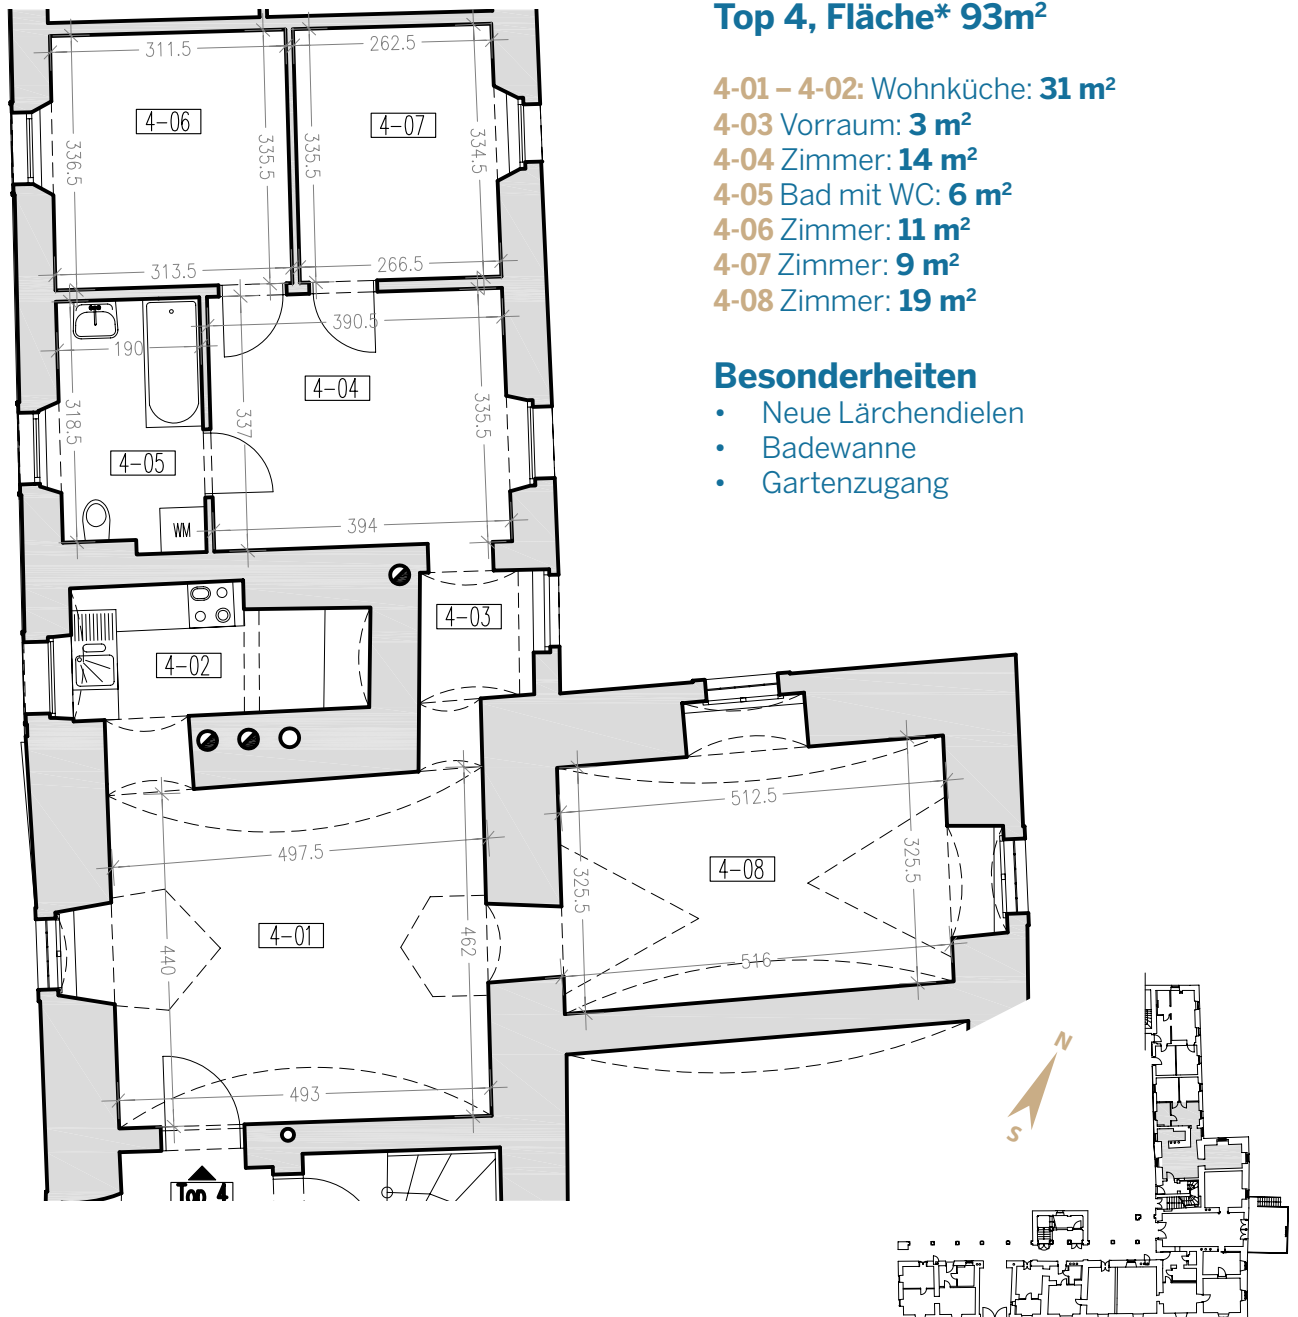

Top 4 | EG | 93m² | 5 Zimmer

Top 4, Fläche* 93m²

4-01 – 4-02: Wohnküche: **31 m²**

4-03 Vorraum: **3 m²**

4-04 Zimmer: **14 m²**

4-05 Bad mit WC: **6 m²**

4-06 Zimmer: **11 m²**

4-07 Zimmer: **9 m²**

4-08 Zimmer: **19 m²**

Besonderheiten

- Neue Lärchendielen
- Badewanne
- Gartenzugang

* Fläche: alle Flächenangaben wurden kaufmännisch gerundet.