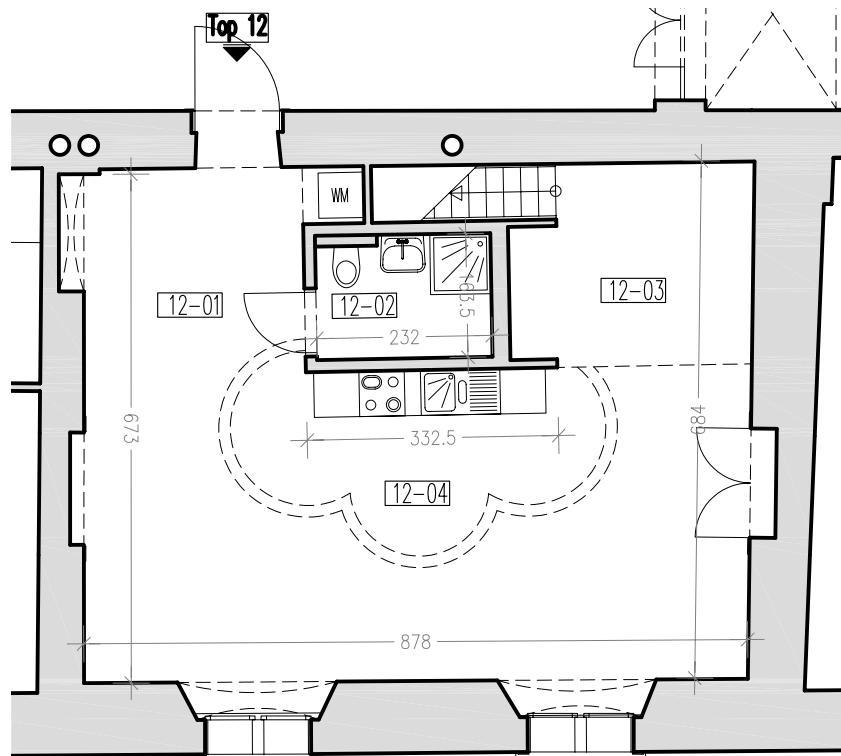

Top 12 | 2.OG | 62m² | 1 Zimmer

Top 12, Fläche* 62 m²

12-01 - 04 Wohnküche & Zimmer: **58 m²**

12-04 Bad mit WC: **4 m²**

Besonderheiten

- Antiker Parkettboden
- Arkadenzugang
- Galerie*** (keine Mietfläche)

* Fläche: alle Flächenangaben wurden kaufmännisch gerundet.

** Galerie: nicht in Flächenberechnung einbezogen, mit eigener Stiege zugänglich, darf nicht zu Wohnzwecken benützt werden.