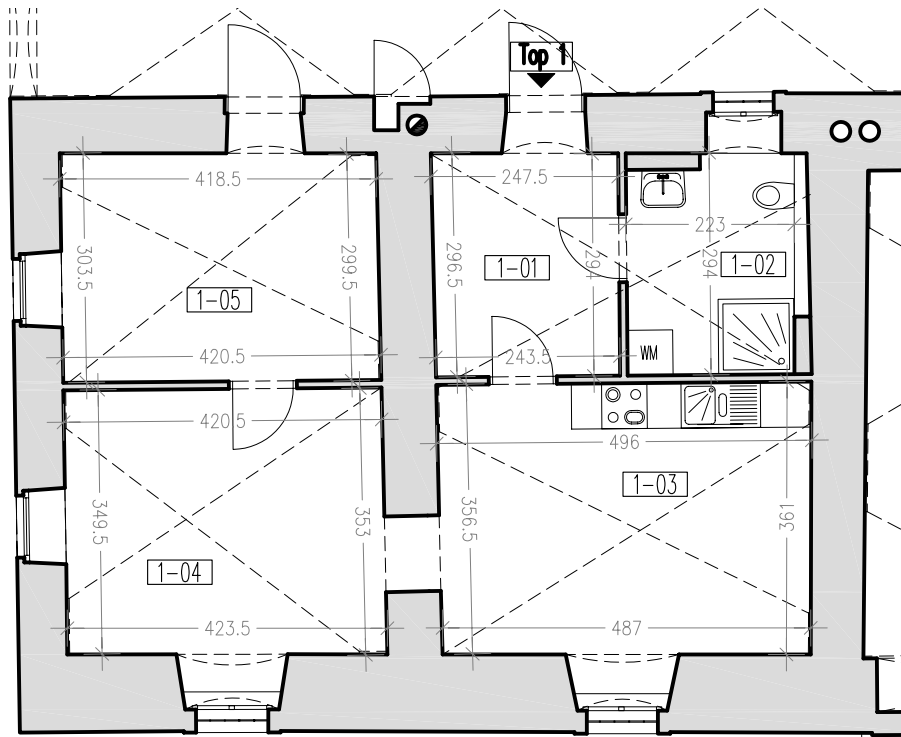

Top 1 | EG | 61m² | 3 Zimmer

Top 1, EG, Fläche* 61m²

1-01 Vorraum: **8m²**

1-02 Bad, WC: **6m²**

1-03 Küche, Esszimmer: **19m²**

1-04 Zimmer: **16m²**

1-05 Zimmer: **13m²**

Besonderheiten

- Barrierefrei
- Antike Schlossdielen
- Gewölbe
- Gartenzugang

* Fläche: alle Flächenangaben wurden kaufmännisch gerundet.

** Galerie: nicht in Flächenberechnung einbezogen, mit eigener Stiege zugänglich, darf nicht zu Wohnzwecken benützt werden.